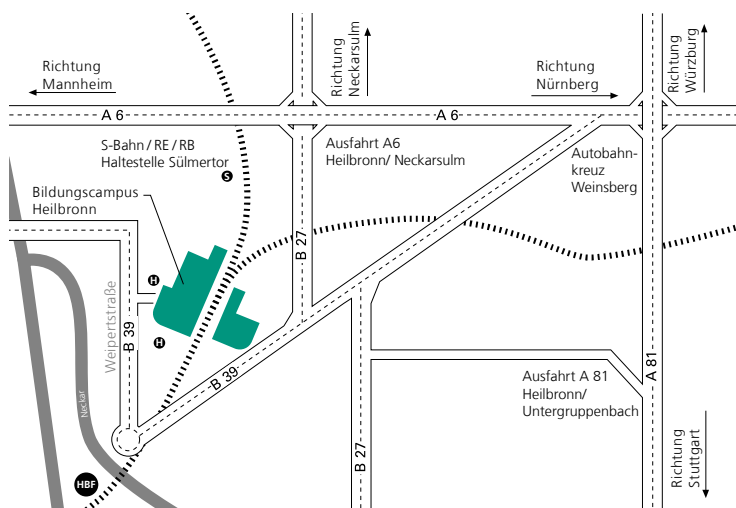

## So erreichen Sie uns:

Fraunhofer IAO  
Forschungs- und Innovationszentrum  
Kognitive Dienstleistungssysteme  
Bildungscampus 9  
74076 Heilbronn

Von der A6 kommend bei der Ausfahrt »37 – Heilbronn/Neckarsulm« abfahren und der B27 Richtung »Heilbronn-Zentrum« folgen. An der Kreuzung Schaeuffelenstraße/Mannheimer Straße rechts abbiegen und bis zum Kreisverkehr am Europaplatz fahren.

**By car** | Coming from the A81 Autobahn, take the exit "11 – Heilbronn/Untergruppenbach" and follow the signs to "Heilbronn-Zentrum/Untergruppenbach/Löwenstein". Turn onto the L1111/B27. Keep following the street, which later turns into the B39, as far as the roundabout at "Europaplatz".

Coming from the A6 Autobahn, take the exit "37 – Heilbronn/Neckarsulm" and follow the signs to "Heilbronn-Zentrum". At the intersection "Schaeuffelenstrasse"/"Mannheimer Strasse" turn right and drive to the roundabout at "Europaplatz".