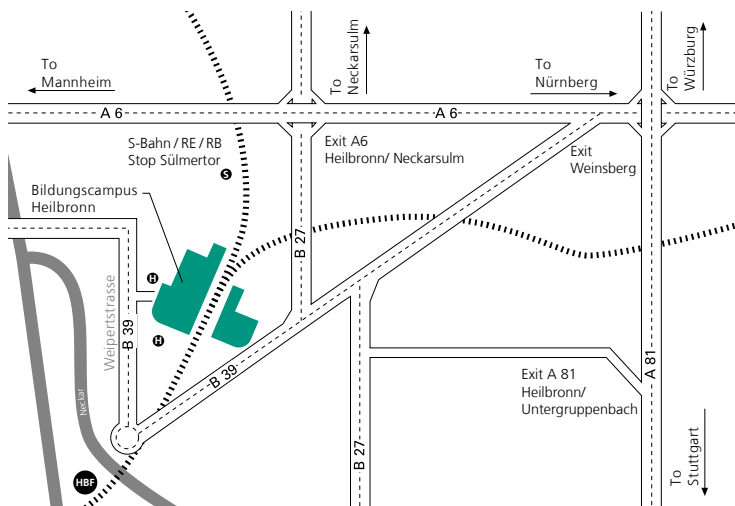

How to find us:

Fraunhofer IAO
Research and Innovation Center
for Cognitive Service Systems
Bildungscampus 9
74076 Heilbronn
Germany

By bus | From Heilbronn main station, take bus line 5 or 12 as far as the stop "Europaplatz Ost" or "Europaplatz Süd". Our office is only a few steps away from there.

By car | Coming from the A81 Autobahn, take the exit "11 – Heilbronn/Untergruppenbach" and follow the signs to "Heilbronn-Zentrum/Untergruppenbach/Löwenstein". Turn onto the L1111/B27. Keep following the street, which later turns into the B39, as far as the roundabout at "Europaplatz".

Coming from the A6 Autobahn, take the exit "37 – Heilbronn/Neckarsulm" and follow the signs to "Heilbronn-Zentrum". At the intersection "Schaeuffelenstrasse"/"Mannheimer Strasse" turn right and drive to the roundabout at "Europaplatz".

By plane | From Stuttgart airport, take S-Bahn (suburban rail) line S2 or S3 as far as Stuttgart main station. Your following train is leaving in the upper part of the station. Take the RB/RE/IRE in the direction of Heilbronn, Würzburg, Osterburken or Bad Friedrichshall as far as Heilbronn main station. From here, follow the bus instructions above.