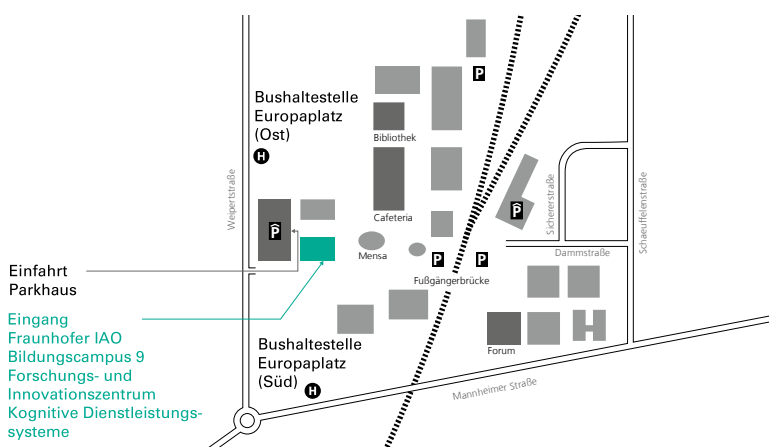

Fraunhofer-Institut für Arbeitswirtschaft und Organisation IAO
Institut für Arbeitswissenschaft und Technologiemanagement IAT
Nobelstraße 12
70569 Stuttgart

Presse und Öffentlichkeitsarbeit
Telefon +49 711 970-2124
presse@iao.fraunhofer.de