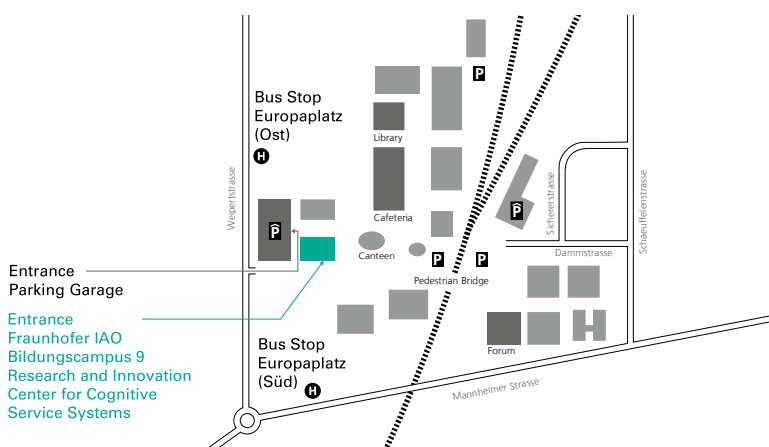

Fraunhofer Institute for Industrial
Engineering IAO
Institute for Human Factors and
Technology Management IAT
Nobelstrasse 12
70569 Stuttgart, Germany

Public Relations
Phone +49 711 970-2124
presse@iao.fraunhofer.de